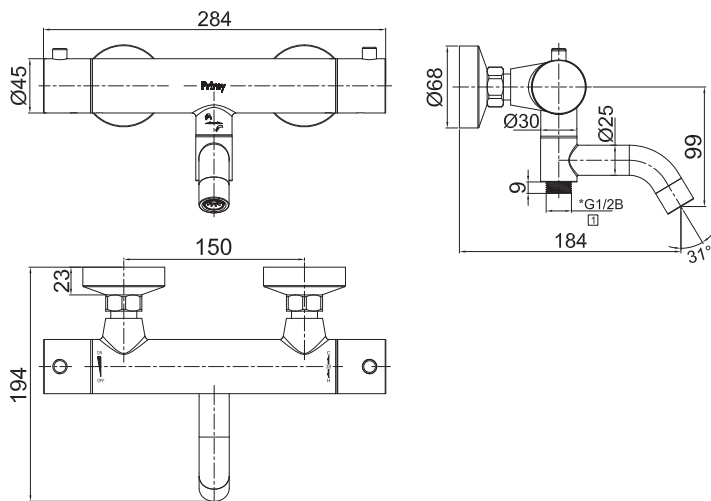

Steel Pleasure 4 Amber

Karbattery i rustfrit stål med 1,5 m bruserslange, håndbruser og vægbeslag.
Termostاتبatteri med integreret omskifter og badekartud der kan integreres.
To funktioner: håndbruser og badekartud.

Art nr	RSK	Pris
20047	8362069	

Tekniske data:
cc150, excenterkobling til cc160 medfølger
Bruserslange: 1,5 m
Cylindrisk håndbruser

MALE